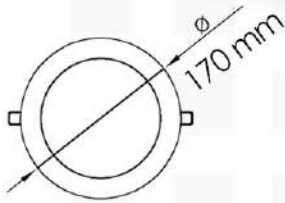

Downlight CHE 12 W

de sobreponer

MODELO: CHE-120030
CHE-120065

ALZADO FRONTAL